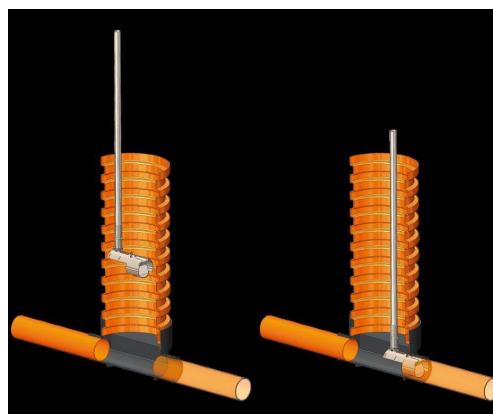

Råttstopp TX11

2018-07-10

Material:	Rostfritt stål
Mått:	Ø110, Ø160
Certifieringar:	Finns
Tillverkare:	Nordisk Innovation

Beskrivning:

Råttor är ett dramatiskt växande problem i framförallt större städer! Vi har en smart och enkel lösning på ditt problem. Råttstopparen är beprövad och garanterat säker. En av alla fördelar med produkten är att den kan installeras i befintliga brunnar uppifrån. Råttstoppen är utrustad med vändbart spjäll så att stoppet kan installeras på både in- och utloppssidan. På lager finns två storlekar, Ø110 och Ø160 men går att beställa upp till Ø400 för släta och korrigerade rör.

Artikelnr	Benämning	Mått
154392016	Råttstopp TX11	100/110mm
154392018	Råttstopp TX11	150/160mm
154390801	Monteringsrör	1 meter
154390802	Förlängningsrör	1 meter

Installationsanvisningar:

- Montagestången monteras ihop till önskad längd och monteras på råttstoppet.
- Råttstoppet sänks ned i brunnen och förs in i det utvalda utloppet/inloppet tills stoppet på råttstoppet är i kontakt med brunnsidan.
- Sedan vrids montagestången medurs tills önskad spänning erhålls. Montagestången demonteras och installationen är redo att provspolas.