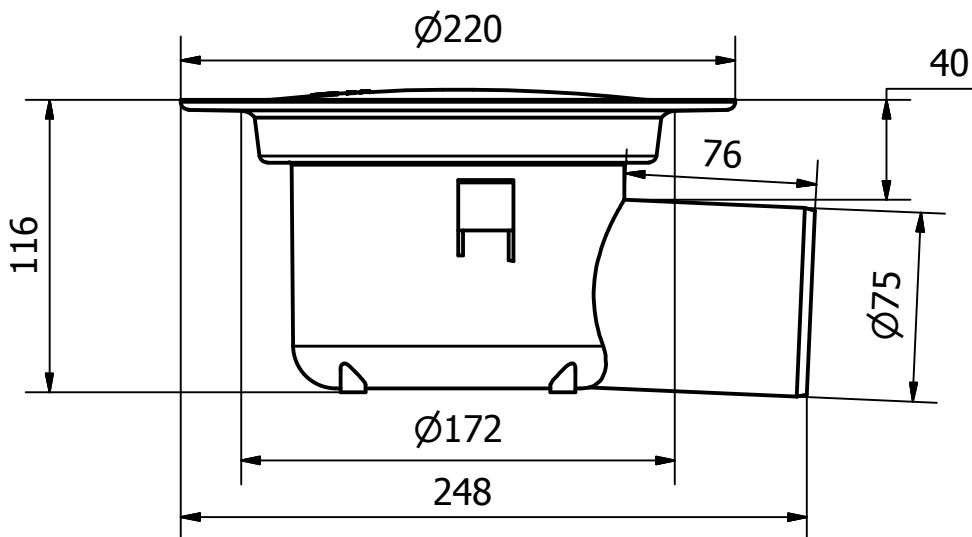

Den här handling får ej utan vårt medgivande kopieras. Den får ej heller delgivas annan eller eljest obehörigen användas. Överträdelse härav beivras med stöd av gällande lag. Purus AB

<b>A4</b>  Purus AB Södra Dragongantan 15 SE-27139 YSTAD SWEDEN Ph +46 104144900 Fax +46 104144996 www.purus.se	Annotation	This drawing replace	Replaced by	Date		Page 1/(1)	Scale 1:3	
	General tolerance. ISO 2768-1	Weight (gram) 558,915 g	Volume (mm <sup>3</sup> ) 561861,266 mm <sup>3</sup>	Approved by	Date	Material	Surface treatment	Designer <b>Mattias.niegemann</b>
Name <b>Purus Oden PP</b>		Article no <b>7113522</b>		Edition <b>A</b>				